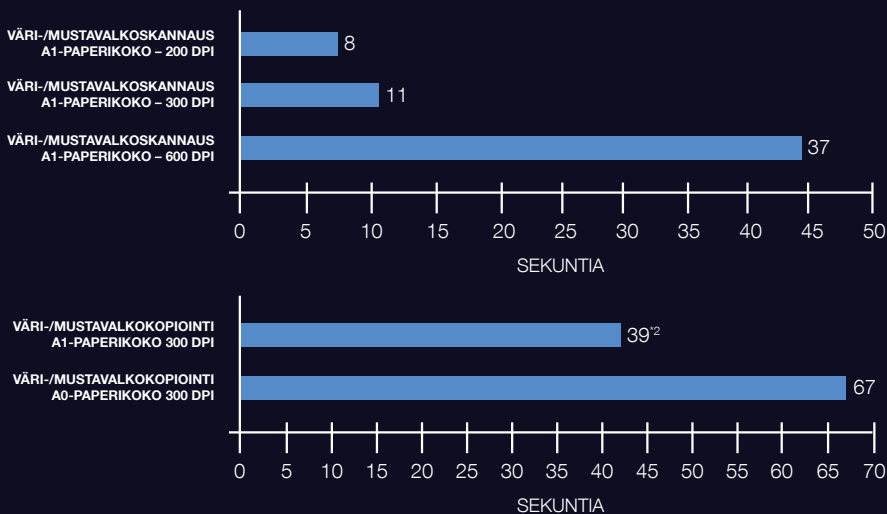

MONIPUOLISUUS

Tämä monitoimitulostin käsittelee niin viivapiirroksia kuin eloisia julisteita ja valokuvia. Se tukee monia eri tulostusmateriaaleja taloudellisesta päällystämättömästä paperista esityksissä ja arkkitehtimalleissa käytettyihin jäykkiin kartonkeihin.

KÄYTÖSSÄ EDULLINEN

Tarjoaa pienet sivukohtaiset kustannukset, pienen musteenkulutuksen ja kustannuksia säästävät ominaisuudet. Lisäksi pysyvä tulostuspää ei aiheuta ylimääräisiä vaihtokustannuksia. SC-T-sarjan tulostimet sallivat tulostuksen vain silloin, kun koko vastaa paperikokoasetusta, ja kääntää kuvaa tarvittaessa, jotta jätettä syntyisi mahdollisimman vähän.

POSTSCRIPT-TUKI

Kaikkiin malleihin on saatavilla PostScript (PS) -tuki, jonka avulla voit luottavaisesti tulostaa esimerkiksi PDF-muotoisia tiedostoja suoraan ohjelmista.

MONIPUOLINEN JA HELPPOKÄYTTÖINEN

Kaksi erillistä laippaa kummassakin päässä helpottaa tulostusmateriaalirullan vaihtoa ja säästää aikaa. Leveän rullan asettamiseksi ei enää tarvitse taistella pitkän syöttökaran kanssa. Tulostimet ovat myös pienikokoisia, mikä säästää arvokasta tilaa.

TEHOKAS PROSESSORI JA 320 GT:N KIINTOLEVY

Tähän valikoimaan on saatavilla 320 Gt:n kiintolevy, joka tarjoaa suuren tallennustilan ja nopeamman tietojen käsittelyn uuden prosessorin sekä 1Gt:n RAM-muistin ansiosta.

EHDOTON NOPEUSETU^{*1}